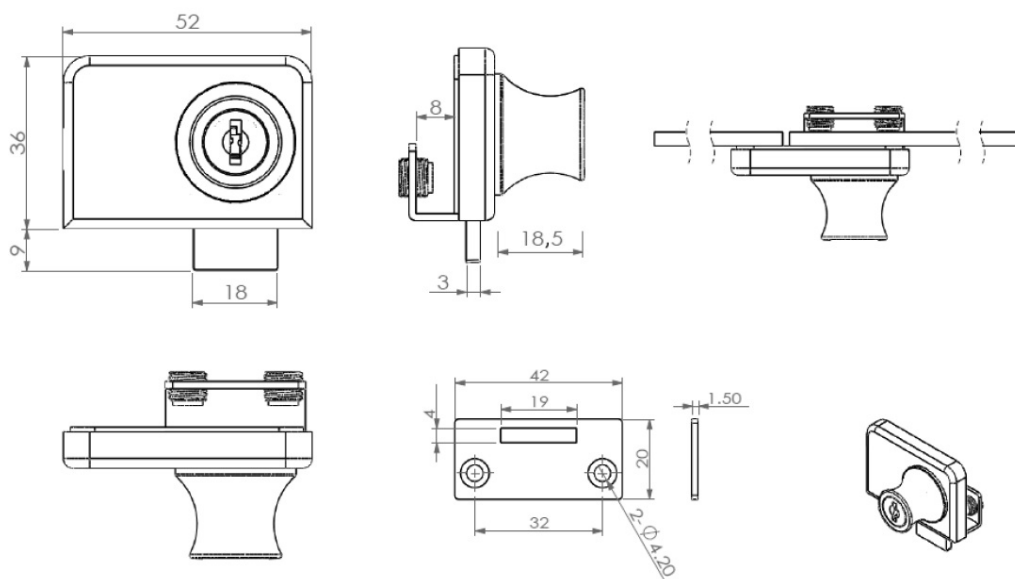

PRODUCT SHEET

Description:

Glass Door Lock "Vetro-D", ø19mm, Chrome Pl, No Bore,CK SISO

Item number:

14.09.270-1

Units	Box	Carton	HS Code	Barcode
Pcs.	24	120	8301300000	
				5704866047302

SISO A/S

Mileparken 11
DK-2740 Skovlunde
Denmark
VAT: DK 24786013